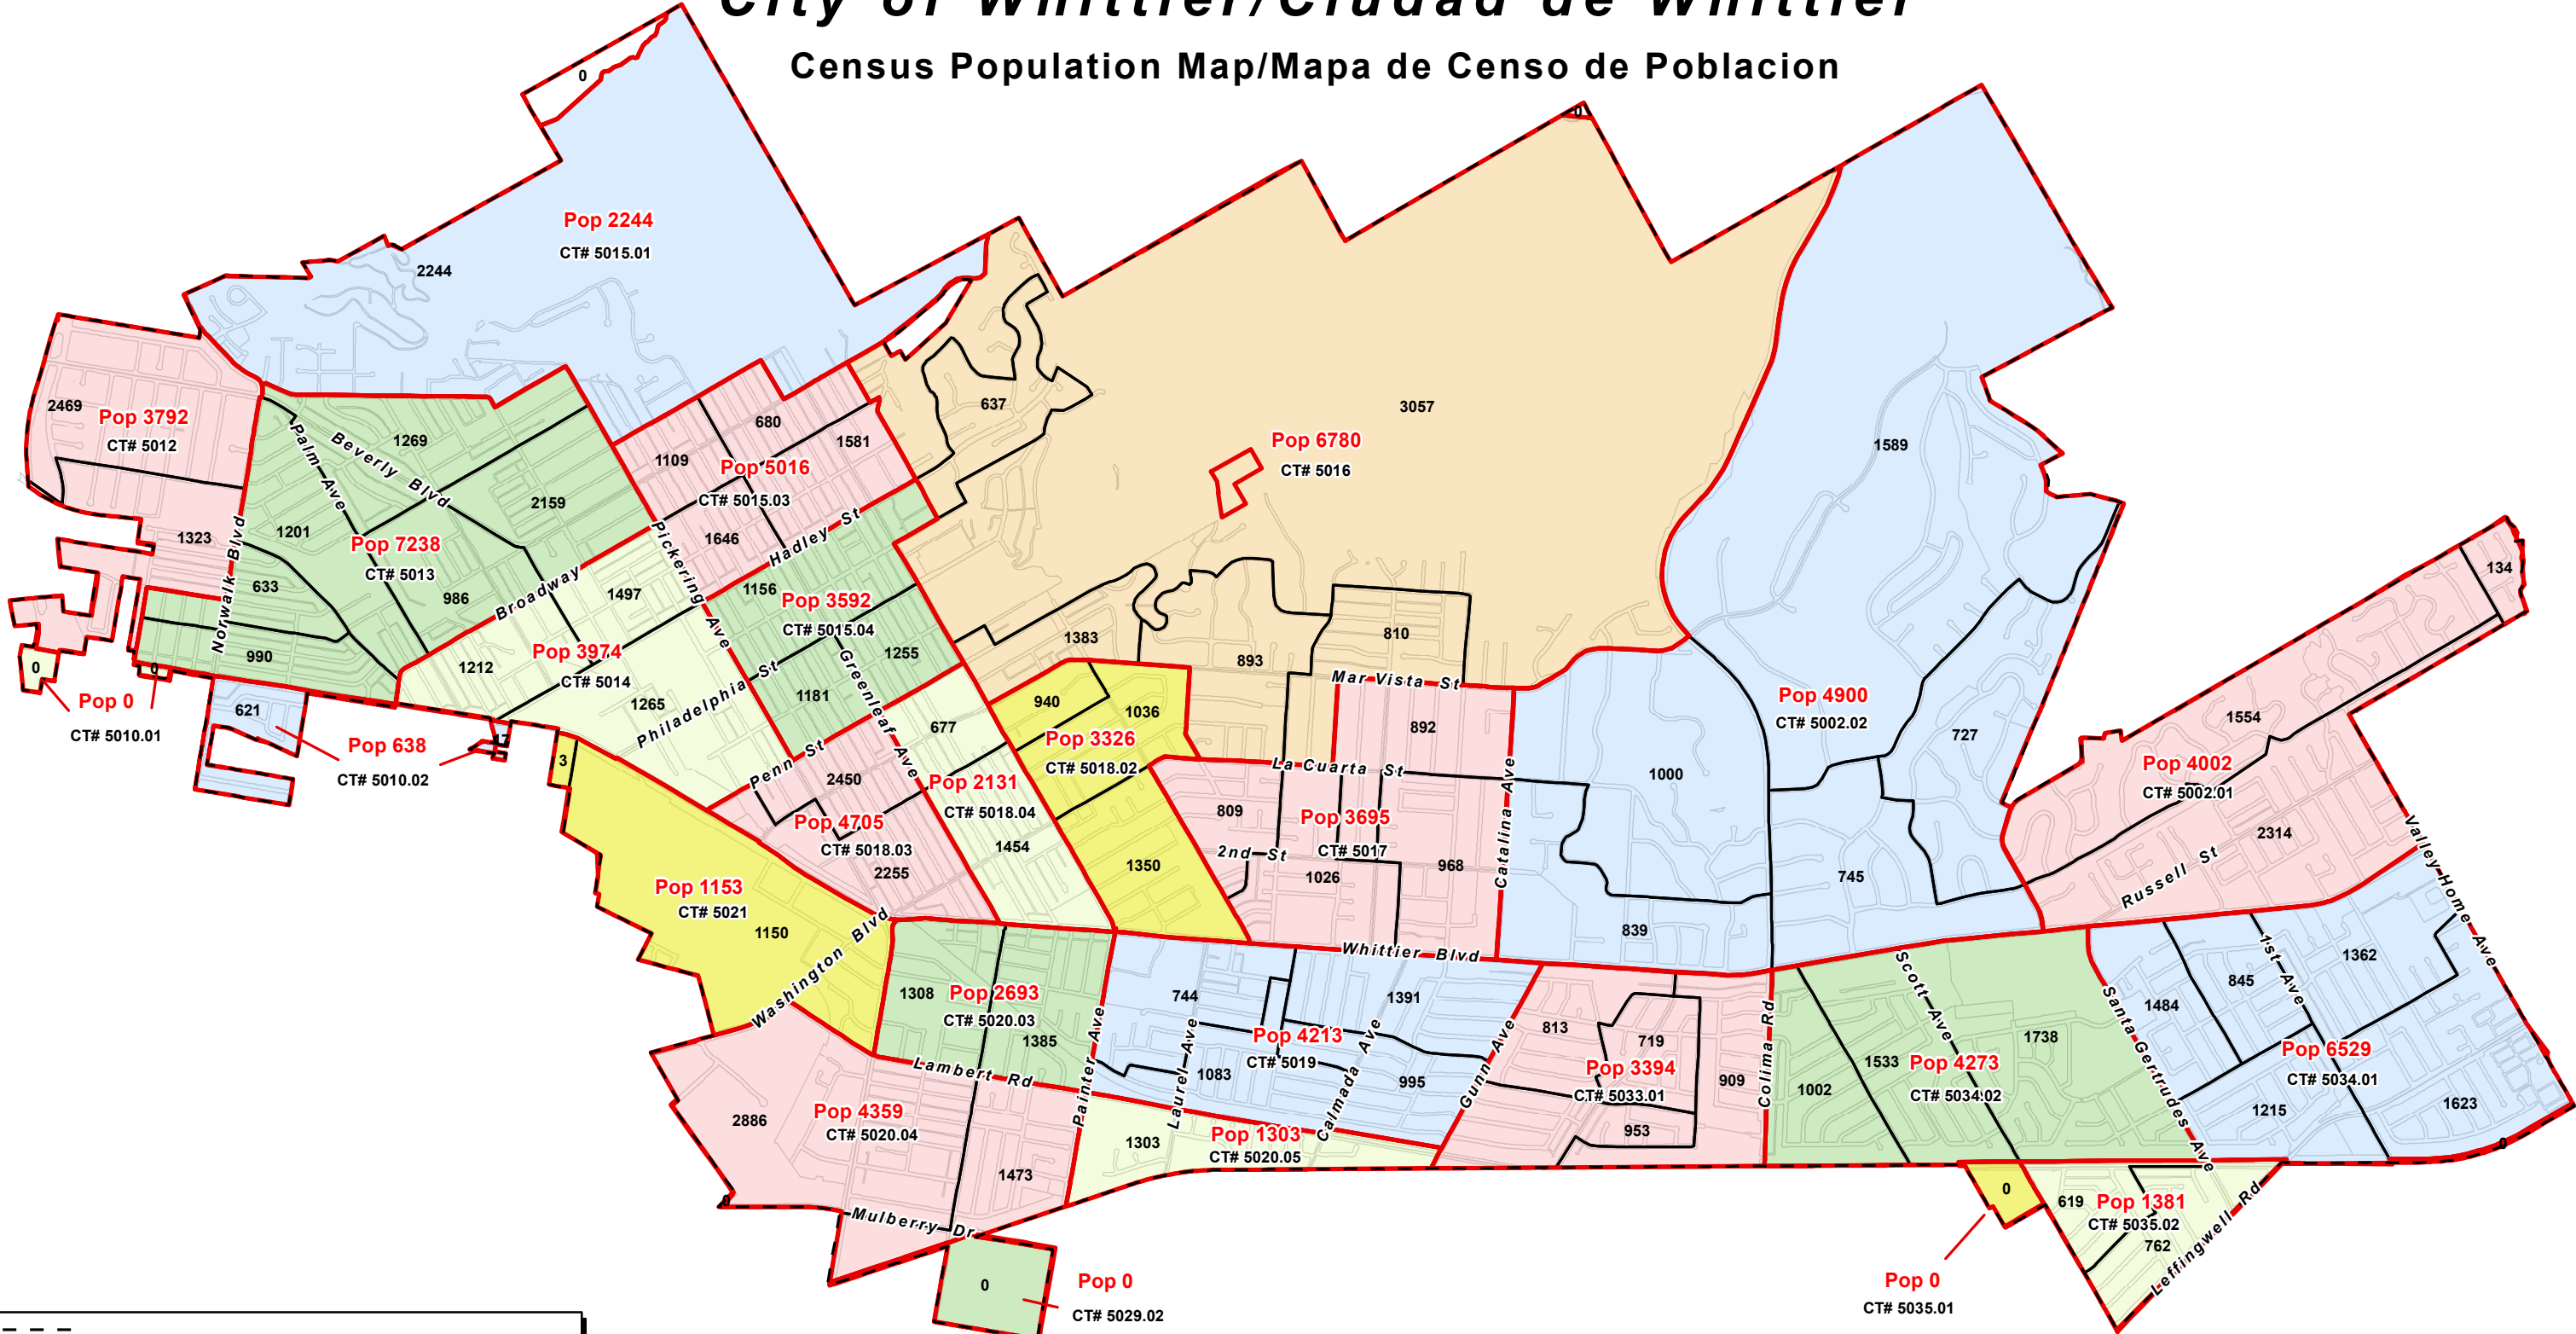

City of Whittier/Ciudad de Whittier

Census Population Map/Mapa de Censo de Poblacion

City of Whittier/Ciudad de Whittier
Block Groups/Grupos en Bloques
Census Tracts/Seccion Censal

Pop = population/poblacion
CT# = census tract number/numero de seccion censal